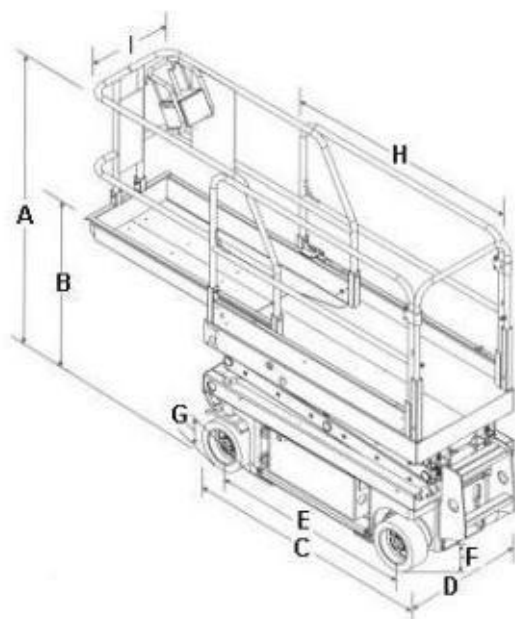

Abmessungen:

„einfach anfragen – wir unterstützen Sie bei Ihren Aufgaben mit unseren Geräten!“