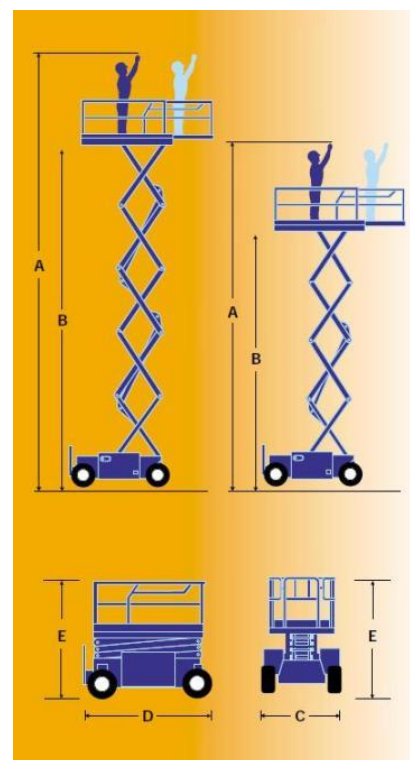

Technische Daten:

| | |
|--------------------------------------|------------------------|
| A max. Arbeitshöhe: | 10,2 m |
| B max. Plattformhöhe: | 8,2 m |
| C Transportbreite: | 1,77 m |
| D Transportlänge: | 2,69 m |
| E Transporthöhe: | 2,54 m |
| Transporthöhe (zusammengeklappt) | 1,83 m |
| max. Tragfähigkeit | 567 kg |
| max. Plattformgröße: | 3,54 m x 1,50 m |
| Bodenfreiheit: | 180 mm |
| Steigfähigkeit: | 40% |
| Geschwindigkeit (Plattform unten) | 4,5 km/h |
| Geschwindigkeit (Plattform oben) | 1 km/h |
| Eigengewicht: | 3175 kg |
| Antriebsart: | 4WD (Allrad) |
| Motor: | Kubota V-905 Diesel |
| Hub- / Senkgeschwindigkeit: | 34 s / 34 s |

Abmessungen:

Geringe typen- und herstellerbezogene Abweichungen sind möglich.

Symbolfotos:

„einfach anfragen – wir unterstützen Sie bei Ihren Aufgaben mit unseren Geräten!“