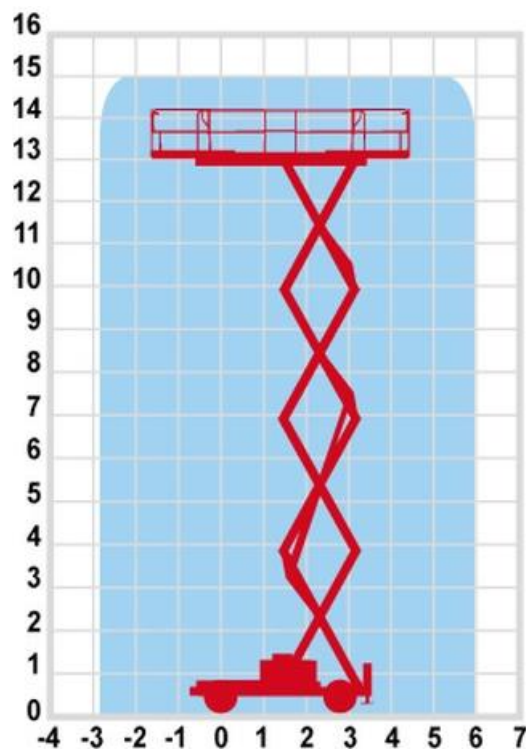

Technische Daten:

A max. Arbeitshöhe:	15,0 m
B max. Plattformhöhe:	13,0 m
C Transportbreite:	2,25 m
D Transportlänge:	4,18 m
E Transporthöhe:	2,77 m
Transporthöhe (zusammengeklappt)	1,90 m
max. Tragfähigkeit	500 kg
max. Plattformgröße:	5,91 m x 1,81 m
Bodenfreiheit:	270 mm
Steigfähigkeit:	40%
Geschwindigkeit (Plattform unten)	6 km/h
Geschwindigkeit (Plattform oben)	1,6 km/h
Eigengewicht:	6340 kg
Antriebsart:	4WD (Allrad)
Motor:	Diesel 24kW
Hub- / Senkgeschwindigkeit:	46 s / 57 s

Abmessungen:

Geringe typen- und herstellerbezogene Abweichungen sind möglich.

Symbolfotos:

„einfach anfragen – wir unterstützen Sie bei Ihren Aufgaben mit unseren Geräten!“