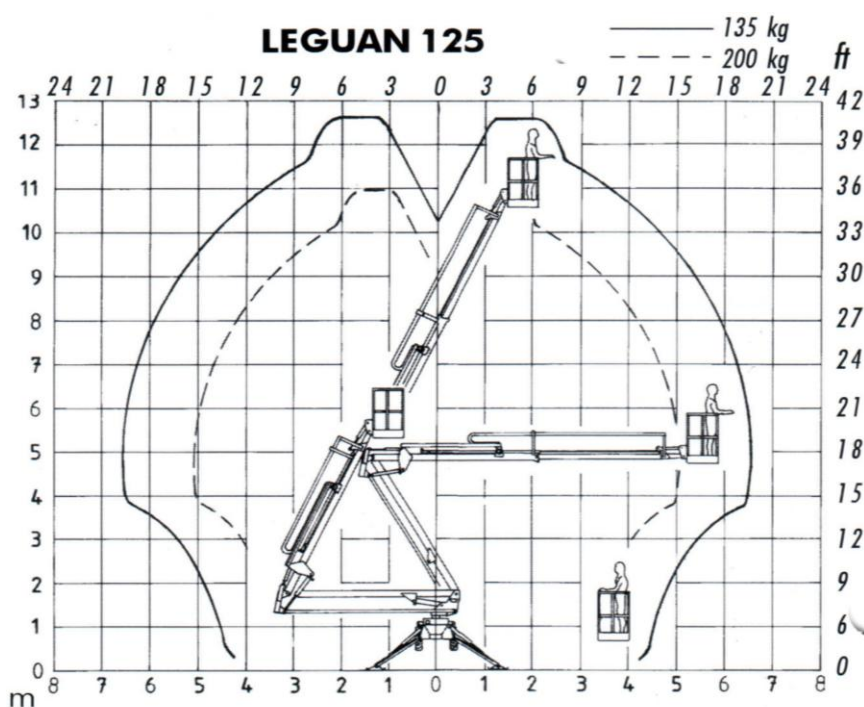

Technische Daten:

max. Arbeitshöhe:	12,5 m
max. Plattformhöhe:	10,5 m
max. seitliche Reichweite	6,30 m
max. Korbbelastung	200 kg
Transportlänge:	5,00 m
Transporthöhe:	1,80 m
Transportbreite - Breitreifen:	1,03 m
Korbgröße:	0,87 m x 0,65 m
Steigfähigkeit:	35%
Abstützmaß:	3,00 m x 3,20 m
Aufstellbar bis Schräglage:	25%
Eigengewicht:	1300 kg
Gewicht mit Transportanhänger:	1700 kg
Antriebsart:	4WD (Allrad)
Betriebsart:	Benzin- oder Elektromotor
Motor:	Honda - 10kW
Sonstiges:	Transportanhänger

Symbolfoto:

Geringe typen- und herstellerbezogene Abweichungen sind möglich.

Reichweitendiagramm:

„einfach anfragen – wir unterstützen Sie bei Ihren Aufgaben mit unseren Geräten!“