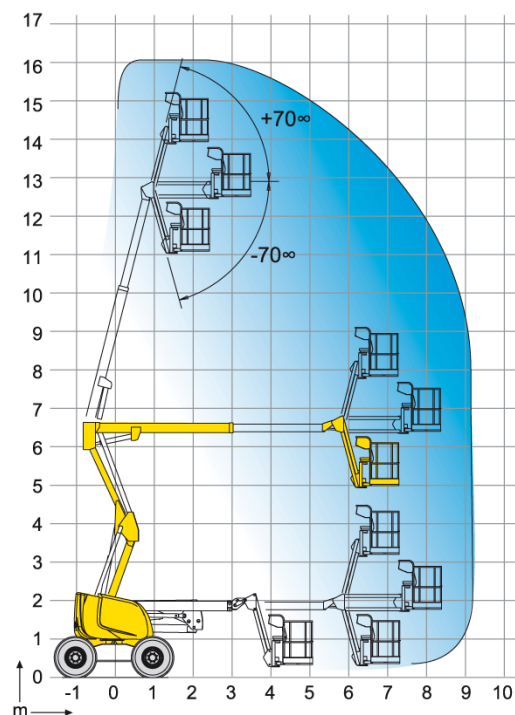

Technische Daten:

max. Arbeitshöhe:	16,0 m
max. Plattformhöhe:	14,0 m
max. seitliche Reichweite	9,10 m
max. Korbbelastung	230 kg
Transportlänge:	6,65 m
Transporthöhe:	2,20 m
Transportbreite:	2,25 m
Korbgröße:	1,8 m x 0,8 m
Steigfähigkeit:	35%
Abstützmaß:	3,00 m x 3,20 m
Neigungsmesser:	5°
Eigengewicht:	6850 kg
Antriebsart:	4WD (Allrad)
Betriebsart:	Dieselmotor
Motor:	Deutz - 31kW
Sonstiges:	Schaumgefüllte Reifen

Reichweitendiagramm:

Geringe typen- und herstellerbezogene Abweichungen sind möglich.

Symbolfotos:

„einfach anfragen – wir unterstützen Sie bei Ihren Aufgaben mit unseren Geräten!“