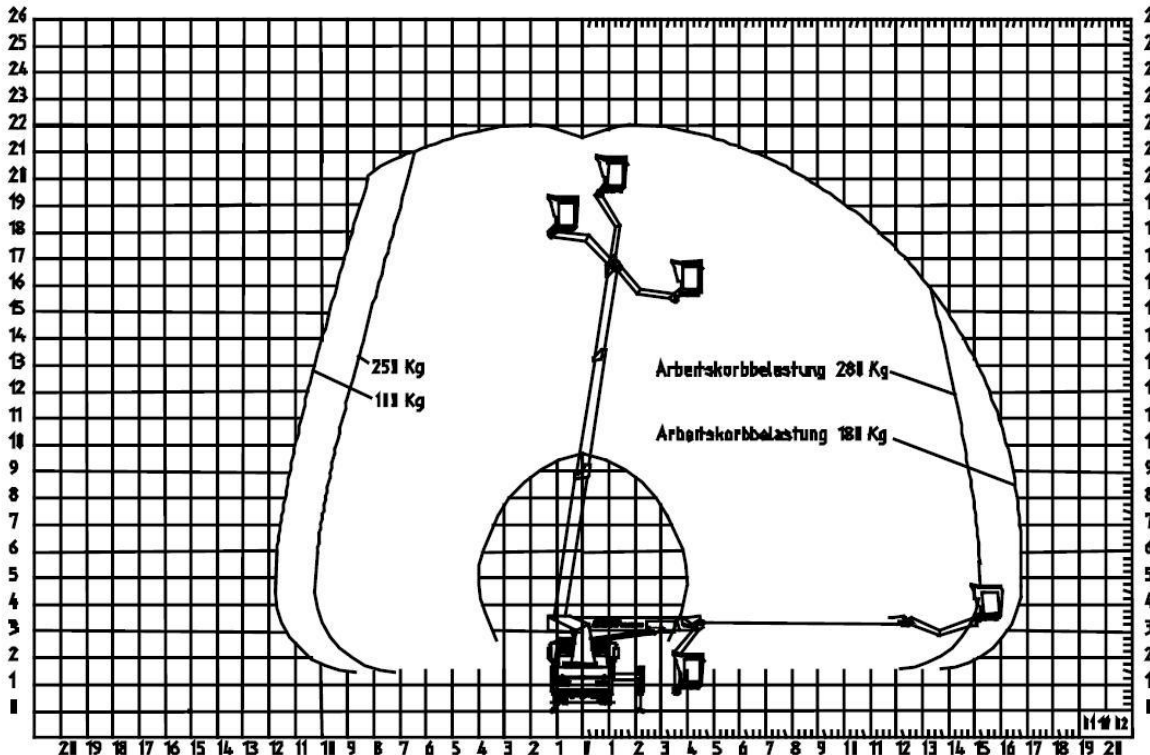

Reichweitendiagramm:

Kennfeld TKA 22 einseitig breit abgestützt

„einfach anfragen – wir unterstützen Sie bei Ihren Aufgaben mit unseren Geräten!“