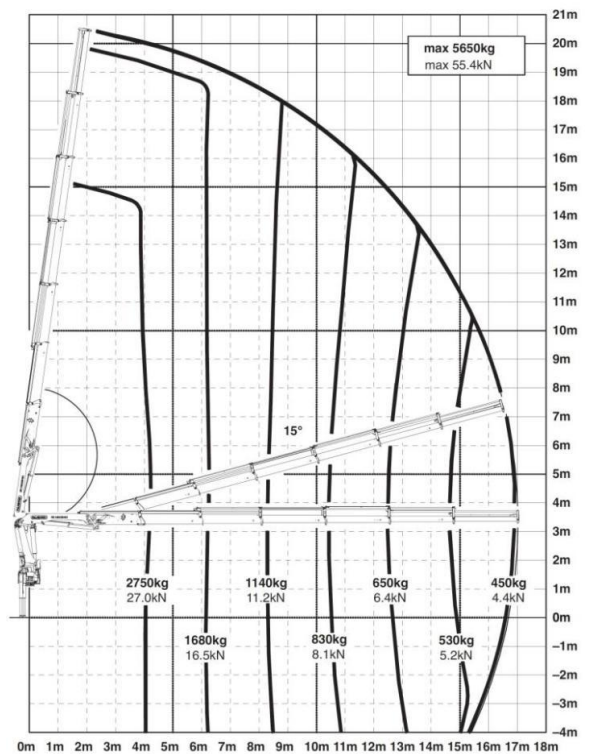

### Technische Daten:

max. Arbeitshöhe:	20,5 m
max. seitliche Reichweite	17,0 m
max. Hubkraft	siehe Kennfeld
Fahrzeuggesamtlänge:	8,20 m
Durchfahrtshöhe:	3,40 m
Fahrzeugbreite:	2,55 m
Anzahl der ausfahrbaren Teleskope:	6
Stützweite – breite Abstützung:	6,60 m
Stützweite – schmale Abstützung:	2,50 m
Eigengewicht:	10220 kg
Nutzlast:	4705 kg
Antriebsart:	Hinterrad
Sonstiges:	Warneinrichtungen für Straßenverkehr
Zubehör:	Bergekorb Universalgreifer Holzzange Palettengabel

### Reichweitendiagramm:

PK 14002 EH High Performance

Geringe typen- und herstellerbezogene Abweichungen sind möglich.