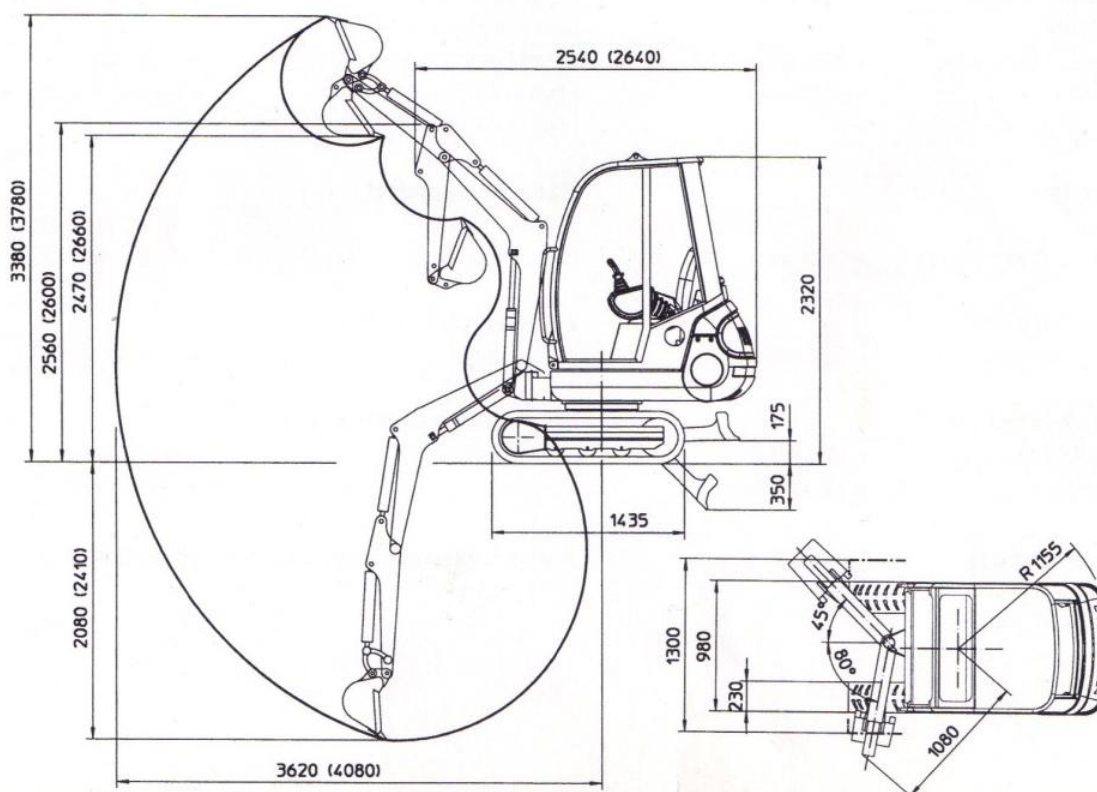

Technische Daten:

max. Grabtiefe:	2,41 m
max. seitliche Reichweite	4,08 m
max. Außbrechkraft (am Löffelzahn)	1426 daN
Transportlänge:	2,54 m
Transporthöhe:	2,32 m
Transportbreite:	0,98 m
Steigvermögen:	30 °
Eigengewicht:	1700 kg
Fahrgeschwindigkeit:	2,0km/h (1.Gang) 3,0km/h (2.Gang)
Antriebsart:	Gummikette
Motor:	17 PS Diesel
Hydraulisch teleskopierbares Fahrwerk:	0,98 m – 1,30 m
Sonstiges:	Hydromeißel

Symbolfoto:

Geringe typen- und herstellerbezogene Abweichungen sind möglich.

Abmessungen:

„einfach anfragen – wir unterstützen Sie bei Ihren Aufgaben mit unseren Geräten!“