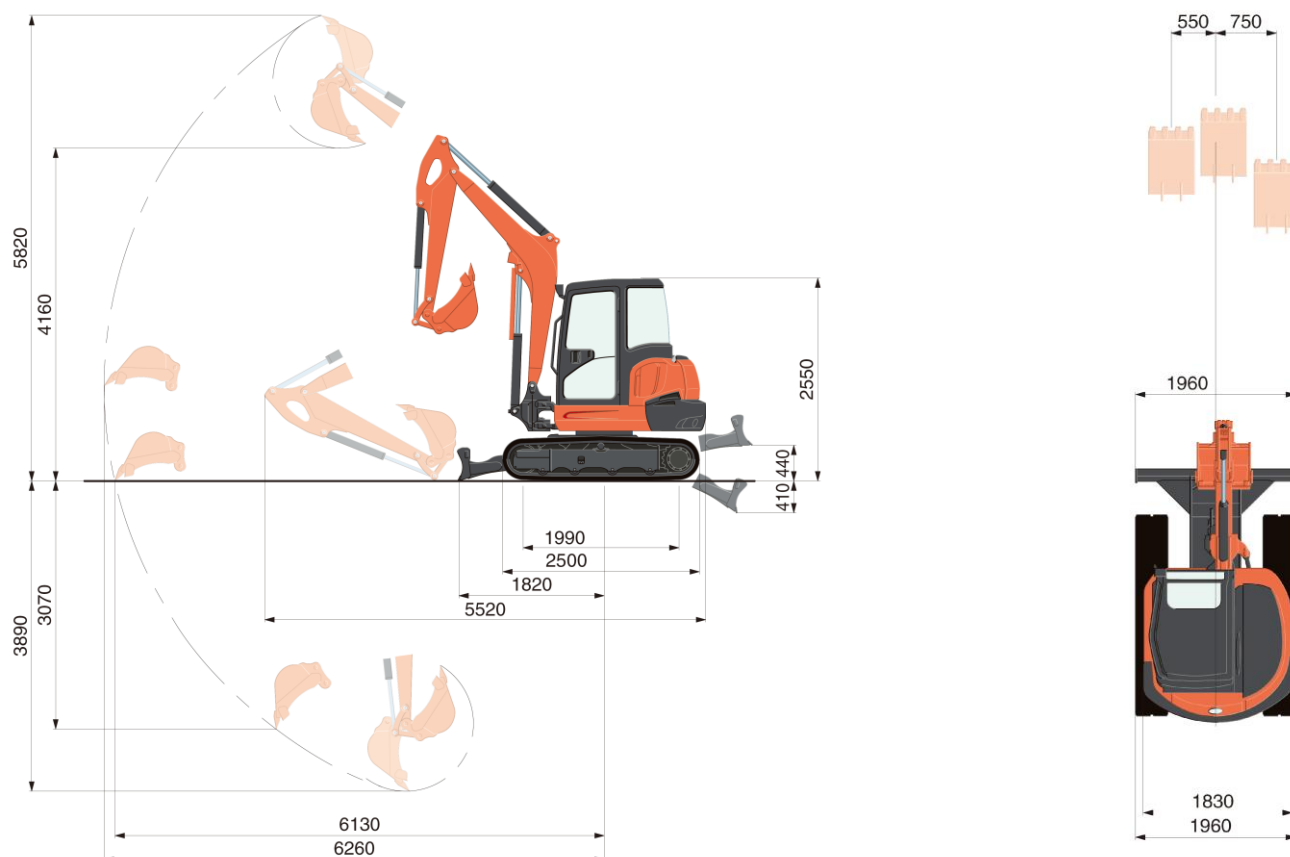

Abmessungen:

„einfach anfragen – wir unterstützen Sie bei Ihren Aufgaben mit unseren Geräten!“