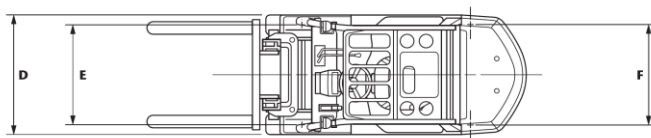

Technische Daten:

max. Hubhöhe:	3,5 m
max. Tragfähigkeit:	2500 kg
A Länge bis Gabelrücken:	2,60 m
B Höhe bis Oberkante Dach:	2,11 m
C Radstand:	1,60 m
D Gesamtbreite:	1,15 m
E Spurweite - vorne:	0,96 m
F Spurweite - hinten:	0,97 m
Transporthöhe:	2,36 m
Transportlänge:	3,60 m
max. Fahrgeschwindigkeit:	19 km/h
Eigengewicht:	4070 kg
Arbeitsgangbreite:	3,00 m
Gabel (L x B)	1,00 m x 0,13 m
Motor:	49kW Diesel

Symbolfoto:

Geringe typen- und herstellerbezogene Abweichungen sind möglich.

Abmessungen:

„einfach anfragen – wir unterstützen Sie bei Ihren Aufgaben mit unseren Geräten!“