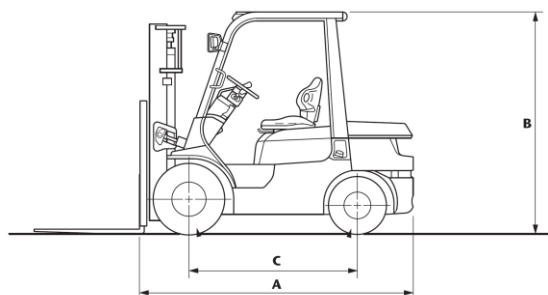

Technische Daten:

max. Hubhöhe:	3,5 m
max. Tragfähigkeit:	2500 kg
A Länge bis Gabelrücken:	2,60 m
B Höhe bis Oberkante Dach:	2,11 m
C Radstand:	1,60 m
D Gesamtbreite:	1,15 m
E Spurweite - vorne:	0,96 m
F Spurweite - hinten:	0,97 m
Transporthöhe:	2,36 m
Transportlänge:	3,60 m
max. Fahrgeschwindigkeit:	19 km/h
Eigengewicht:	4070 kg
Arbeitsgangbreite:	3,00 m
Gabel (L x B)	1,00 m x 0,13 m
Motor:	49kW Diesel

Symbolfoto:

Geringe typen- und herstellerbezogene Abweichungen sind möglich.

Abmessungen:

„einfach anfragen – wir unterstützen Sie bei Ihren Aufgaben mit unseren Geräten!“